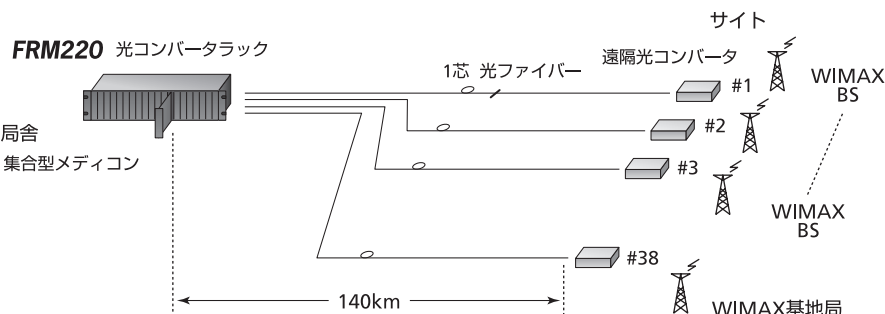

FRM220シリーズ 高収容率 局舎/基地局/データセンター向 (40CH MAX 2U 19吋) 光メディコンシャーシ ＜FAN/電源/回線のホットスワップ二重化機構付＞ リーズナブルな 157,000円 で 新発売!

SNMP、シャーシスタック管理、アラームリレー機能、ホットスワップ電源、ホットスワップFAN、ホットスワップ回線、二重化(トランキング)回線(ボードに依存)

FRM220-CH20 シリーズ 19インチシャーシ<前面取付位置光ケーブル用凹型取付可>は、シャーシ用カード/スタンドアロン共用 光コンバータユニット、等に必要な、ほとんどの機能を搭載した、可用性の高いサービスプロバイダ用 メディアコンバータシャーシです。

WIMAX基地局、IP放送中継局、モバイル基地局、データセンター等のチャンネル当たり設置スペース効率要求されるアプリケーションに最適で最大 **38CHの回線サービス** が提供できます。(FRM220-1000 EAS光メディアコンバータ使用時)

- ・遠隔19サイト(38サイト:1000EAS使用時)の基地局へのサービスが1台に集約管理
- ・局舎シャーシ用光コンバータ・カードは遠隔サイト光コンバータ:共用可

写真最右側は SNMPネットワーク管理モジュール SNMP管理される場合の最大I/Fカードの搭載数 19枚

- 用途**
- WIMAX基地局/モバイル基地局
 - 河川流域管理
 - 道路トラヒック/情報盤
 - 鉄道通信システム
 - 電鉄 風速/地震管理
 - 電力送電容量管理
 - 空港セキュリティ管理
 - 防衛基地侵入検知

- 特長**
- 2U高 19インチシャーシサイズ
 - リダンダント電源(ホットスワップ)
 - リダンダント FANユニット(ホットスワップ)
 - DC48V 局舎電源ユニット対応可
 - AC100/240V商用電源ユニット対応可
 - AC商用/DC局舎共用電源ユニット可
 - 10シャーシスタックابل統合IP管理可
 - 20スロットI/Oカード収容可