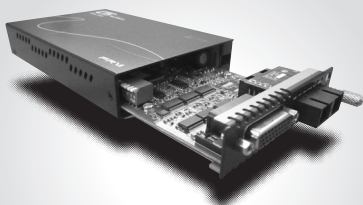

FRM220シリーズ 高収容率 局舎/基地局/データセンター向 (40CH MAX 2U 19吋) 光メディコンシャーシ ＜FAN/電源/回線のホットスワップ二重化機構付＞ リーズナブルな 157,000円 で 新発売!

SNMP、シャーシスタック管理、アラームリレー機能、ホットスワップ電源、ホットスワップFAN、ホットスワップ回線、二重化(トランキング)回線(ボードに依存)

FRM220-CH20 シリーズ 19インチシャーシ<前面取付位置光ケーブル用凹型取付可>は、シャーシ用カード/スタンドアロン共用 光コンバータユニット、等に必要な、ほとんどの機能を搭載した、可用性の高いサービスプロバイダ用 メディアコンバータシャーシです。

WIMAX基地局、IP放送中継局、モバイル基地局、データセンター等のチャンネル当たり設置スペース効率要求されるアプリケーションに最適で最大 **38CHの回線サービス** が提供できます。(FRM220-1000 EAS光メディアコンバータ使用時)

- ・遠隔19サイト(38サイト:1000EAS使用時)の基地局へのサービスが1台に集約管理
- ・局舎シャーシ用光コンバータ・カードは遠隔サイト光コンバータ:共用可

写真最右側は SNMPネットワーク管理モジュール SNMP管理される場合の最大I/Fカードの搭載数 19枚

- 用途**
- WIMAX基地局/モバイル基地局
 - 河川流域管理
 - 道路トラヒック/情報盤
 - 鉄道通信システム
 - 電鉄 風速/地震管理
 - 電力送電容量管理
 - 空港セキュリティ管理
 - 防衛基地侵入検知

- 特長**
- 2U高 19インチシャーシサイズ
 - リダンダント電源(ホットスワップ)
 - リダンダント FANユニット(ホットスワップ)
 - DC48V 局舎電源ユニット対応可
 - AC100/240V商用電源ユニット対応可
 - AC商用/DC局舎共用電源ユニット可
 - 10シャーシスタックابل統合IP管理可
 - 20スロットI/Oカード収容可

- SNMP対応(V1、V2、V3)
- フロントパネル凹型取付可(ラックマウントキット)
- I/Oカード種類豊富
 - ・同期光モデム
 - ・非同期光モデム
 - ・電話光コンバータ
 - ・10/100TX光コンバータ
 - ・10/100/1000T光コンバータ
 - ・映像/LANエンコーダ/デコーダ 等

- ・ACアダプタタイプシャーシ
- ・光メディアコンバータカードはスタンドアロン/19インチラック共用